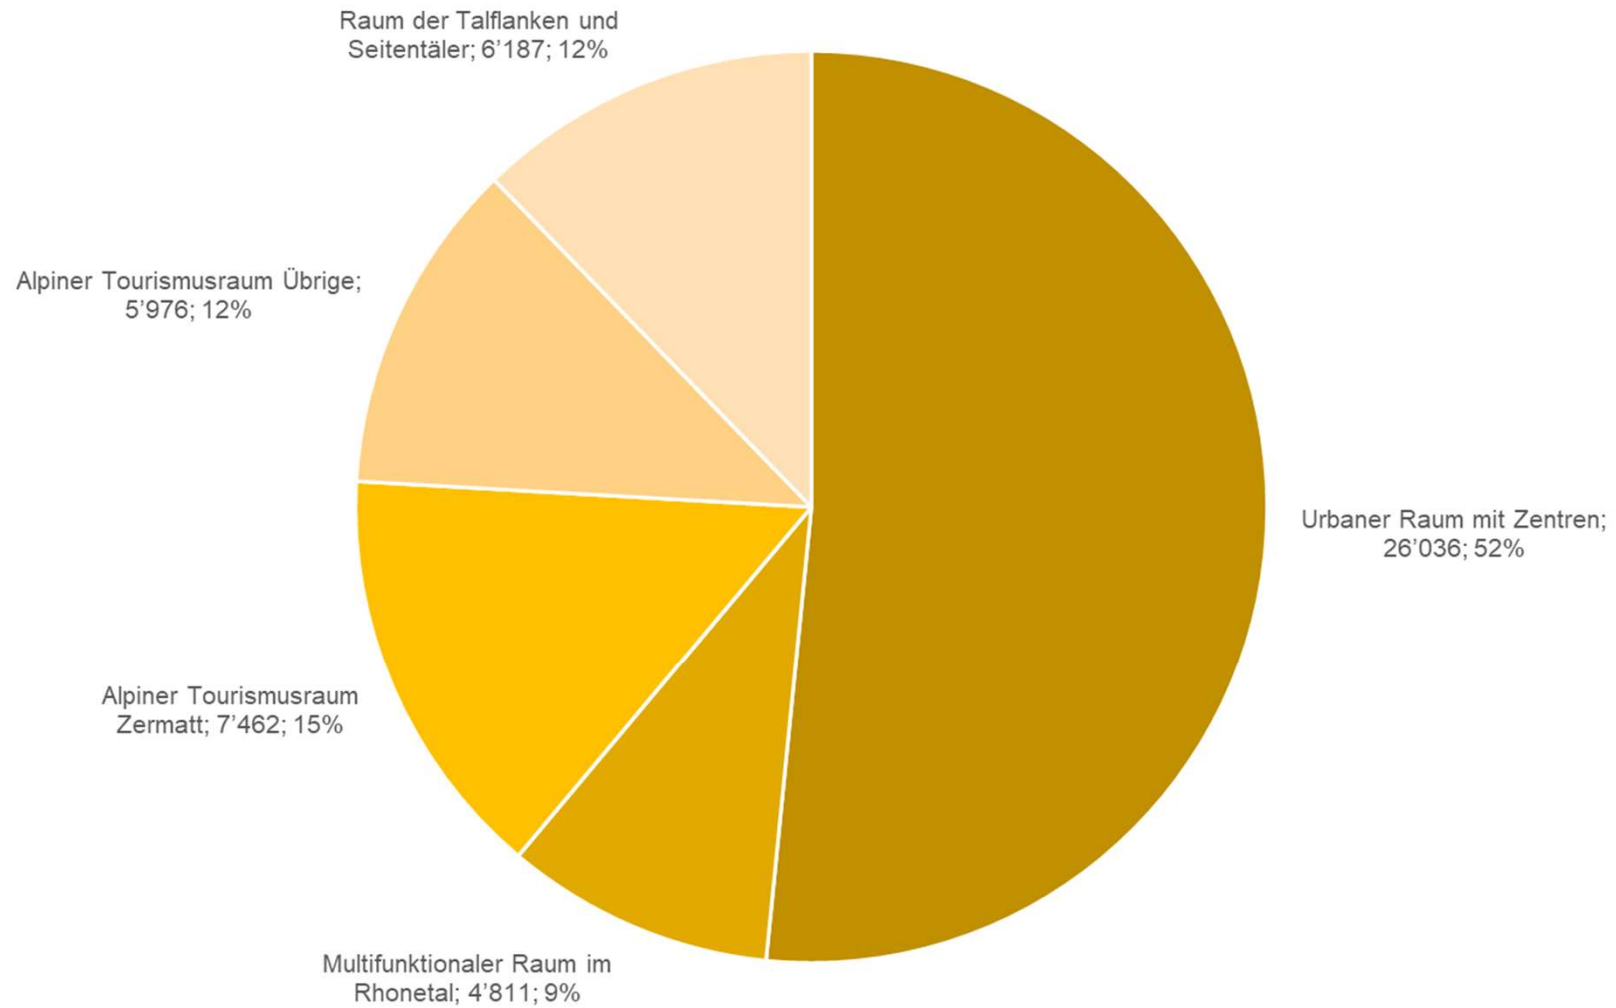

## Beschäftigte 2019

Quelle: Bundesamt für Statistik (STATENT)

Legende: Urbaner Raum mit Zentren (Agglomerationsgemeinden Brig-Visp-Naters), Multifunktionaler Raum im Rhonetal (Agam, Gampel-Bratsch, Leuk, Niedergesteln, Raron, Salgesch, Steg-Hohtenn, Turtmann-Unterems und Varen), Raum der Talflanken und Seitentäler (NOB-Gemeinden), Alpiner Tourismusraum Zermatt (Zermatt), Alpiner Tourismusraum Übrige (Bellwald, Bettmeralp, Bürchen, Fiesch, Grächen, Leukerbad, Riederalp, Saas-Almagell, Saas-Fee, Saas-Grund und Wiler)