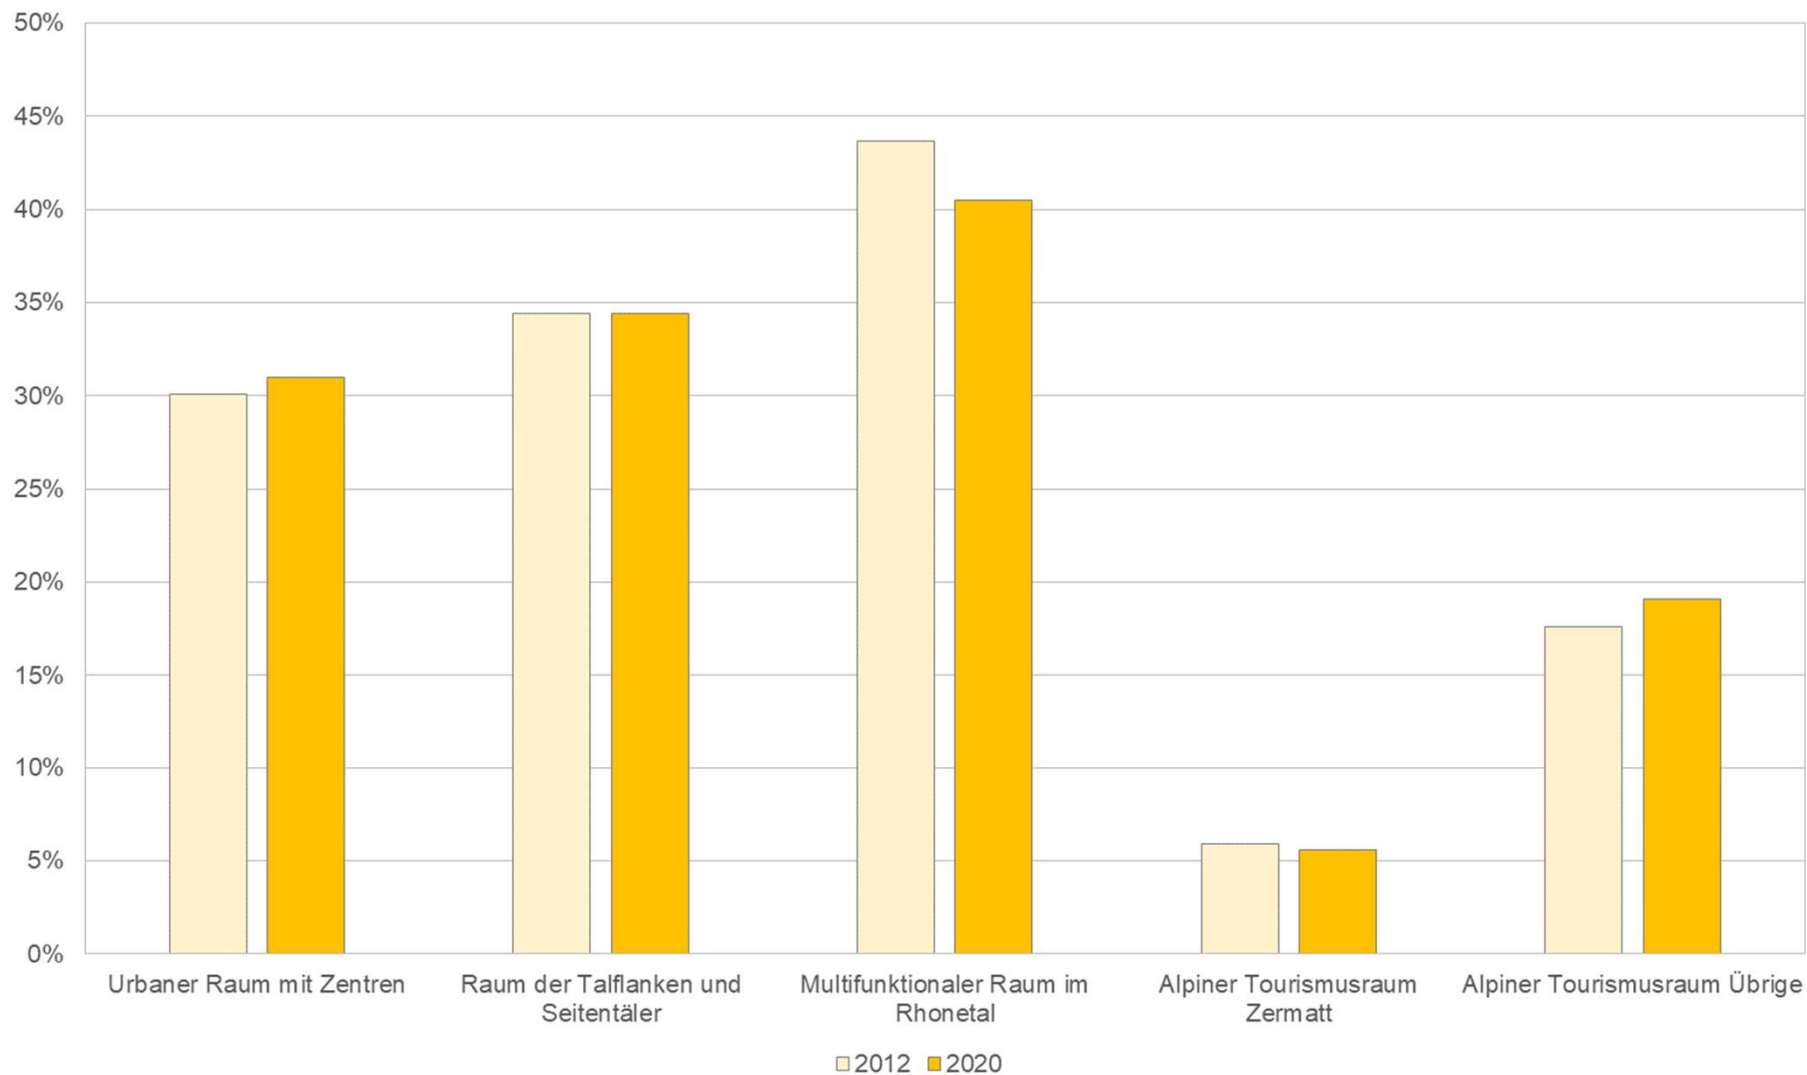

## Anzahl Bewohner/innen in EFH (%)

Quelle: Statistischer Atlas der Schweiz

Legende: Urbaner Raum mit Zentren (Agglomerationsgemeinden Brig-Visp-Naters), Multifunktionaler Raum im Rhonetal (Agam, Gampel-Bratsch, Leuk, Niedergesteln, Raron, Salgesch, Steg-Hohtenn, Turmann-Unterems und Varen), Raum der Talflanken und Seitentäler (NOB-Gemeinden), Alpiner Tourismusraum Zermatt (Zermatt), Alpiner Tourismusraum Übrige (Bellwald, Bettmeralp, Bürchen, Fiesch, Grächen, Leukerbad, Riederalp, Saas-Almagell, Saas-Fee, Saas-Grund und Wiler)