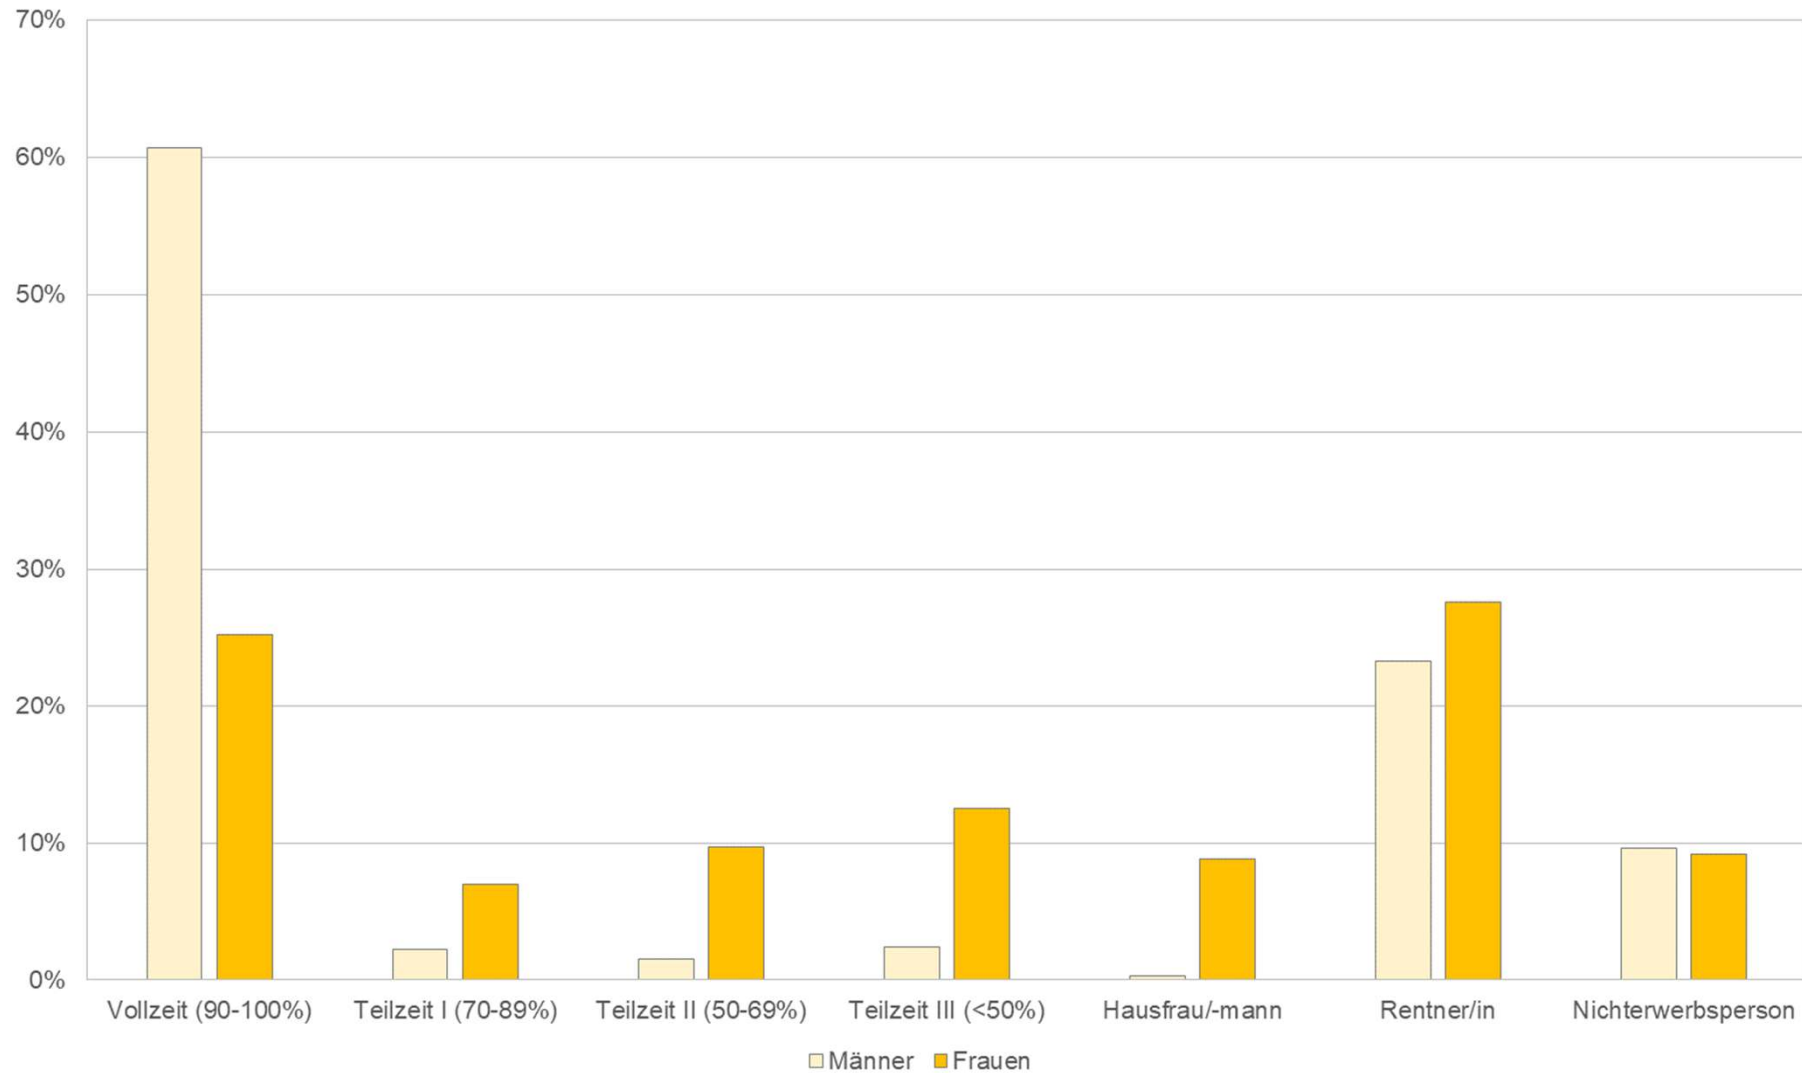

Erwerbstätigkeit Oberwallis (2018-2020)

Quelle: Bundesamt für Statistik (Strukturerhebung)

Legende: Urbaner Raum mit Zentren (Agglomerationsgemeinden Brig-Visp-Naters), Multifunktionaler Raum im Rhonetal (Agam, Gampel-Bratsch, Leuk, Niedergesteln, Raron, Salgesch, Steg-Hohtenn, Turtmann-Unterems und Varen), Raum der Talflanken und Seitentäler (NOB-Gemeinden), Alpiner Tourismusraum Zermatt (Zermatt), Alpiner Tourismusraum Übrige (Bellwald, Bettmeralp, Bürchen, Fiesch, Grächen, Leukerbad, Riederalp, Saas-Almagell, Saas-Fee, Saas-Grund und Wiler)