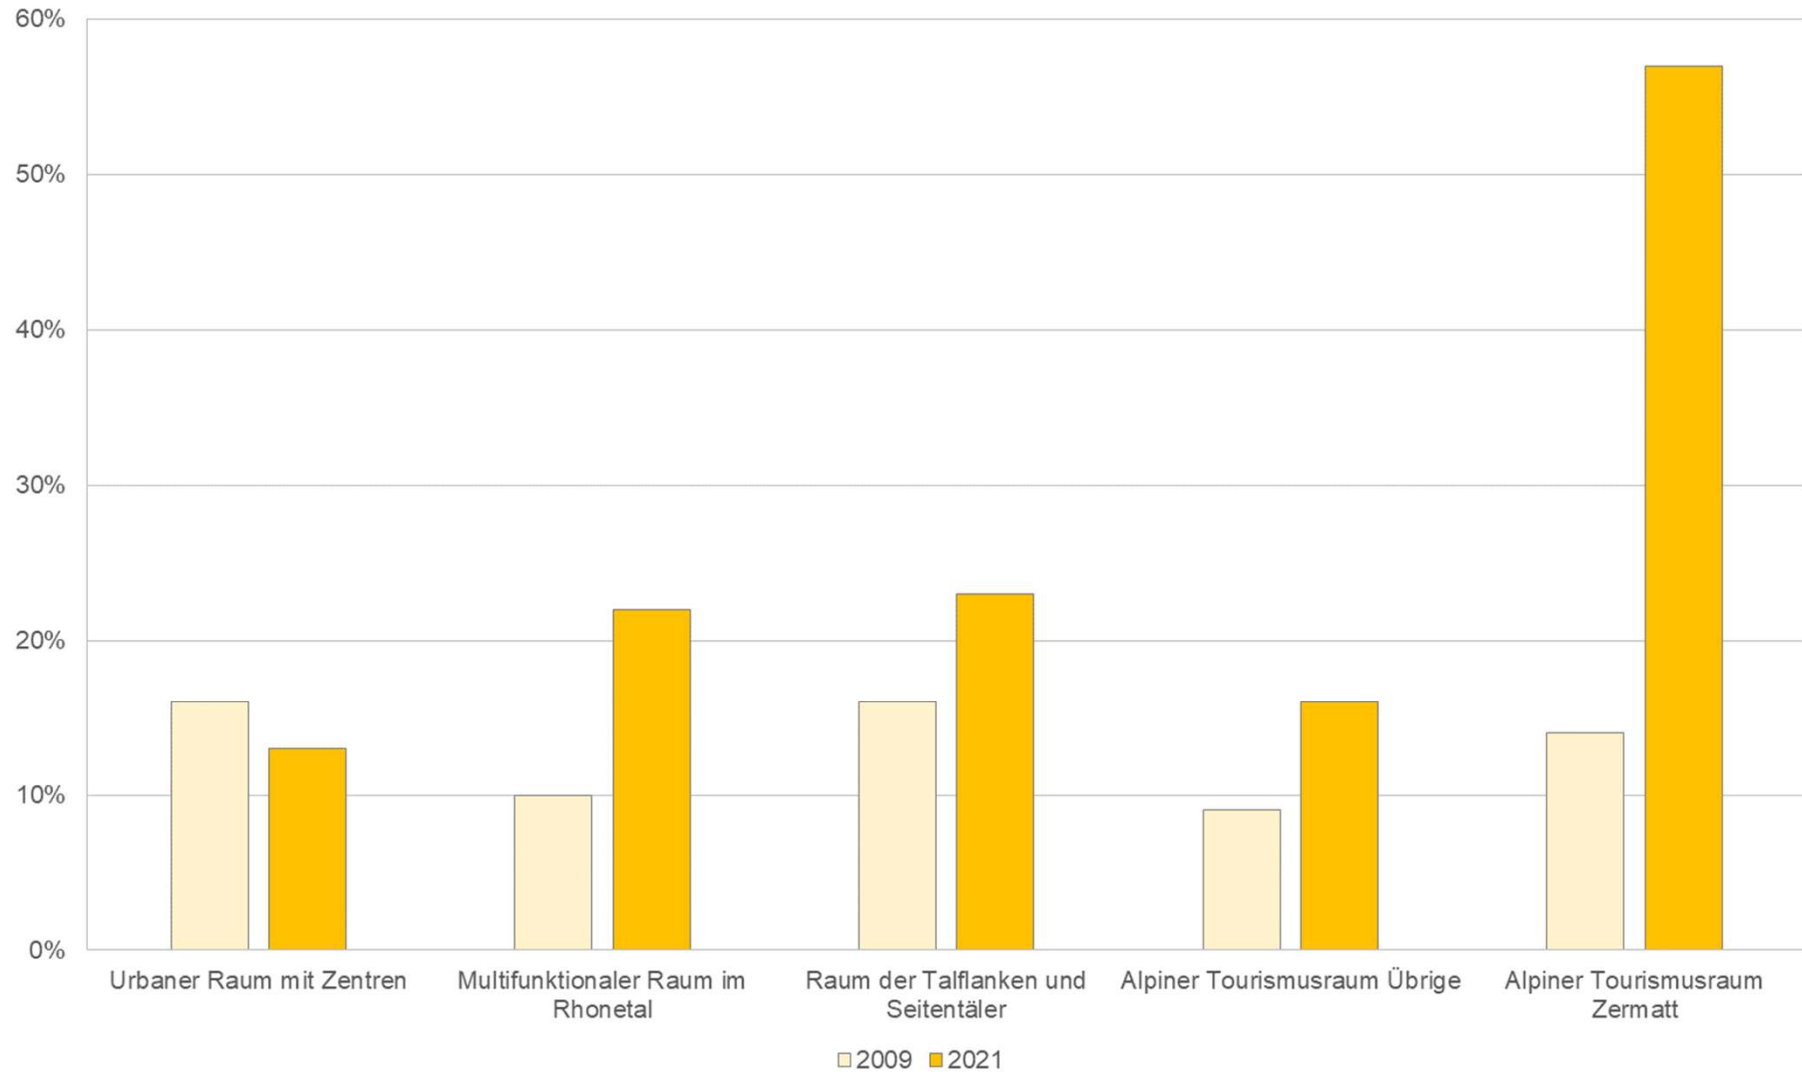

Frauenanteil in Gemeinderäten

Quelle: RW Oberwallis AG

Legende: Urbaner Raum mit Zentren (Agglomerationsgemeinden Brig-Visp-Naters), Multifunktionaler Raum im Rhonetal (Agam, Gampel-Bratsch, Leuk, Niedergesteln, Raron, Salgesch, Steg-Hohtenn, Turtmann-Unterems und Varen), Raum der Talflanken und Seitentäler (NOB-Gemeinden), Alpiner Tourismusraum Zermatt (Zermatt), Alpiner Tourismusraum Übrige (Bellwald, Bettmeralp, Bürchen, Fiesch, Grächen, Leukerbad, Riederalp, Saas-Almagell, Saas-Fee, Saas-Grund und Wiler)