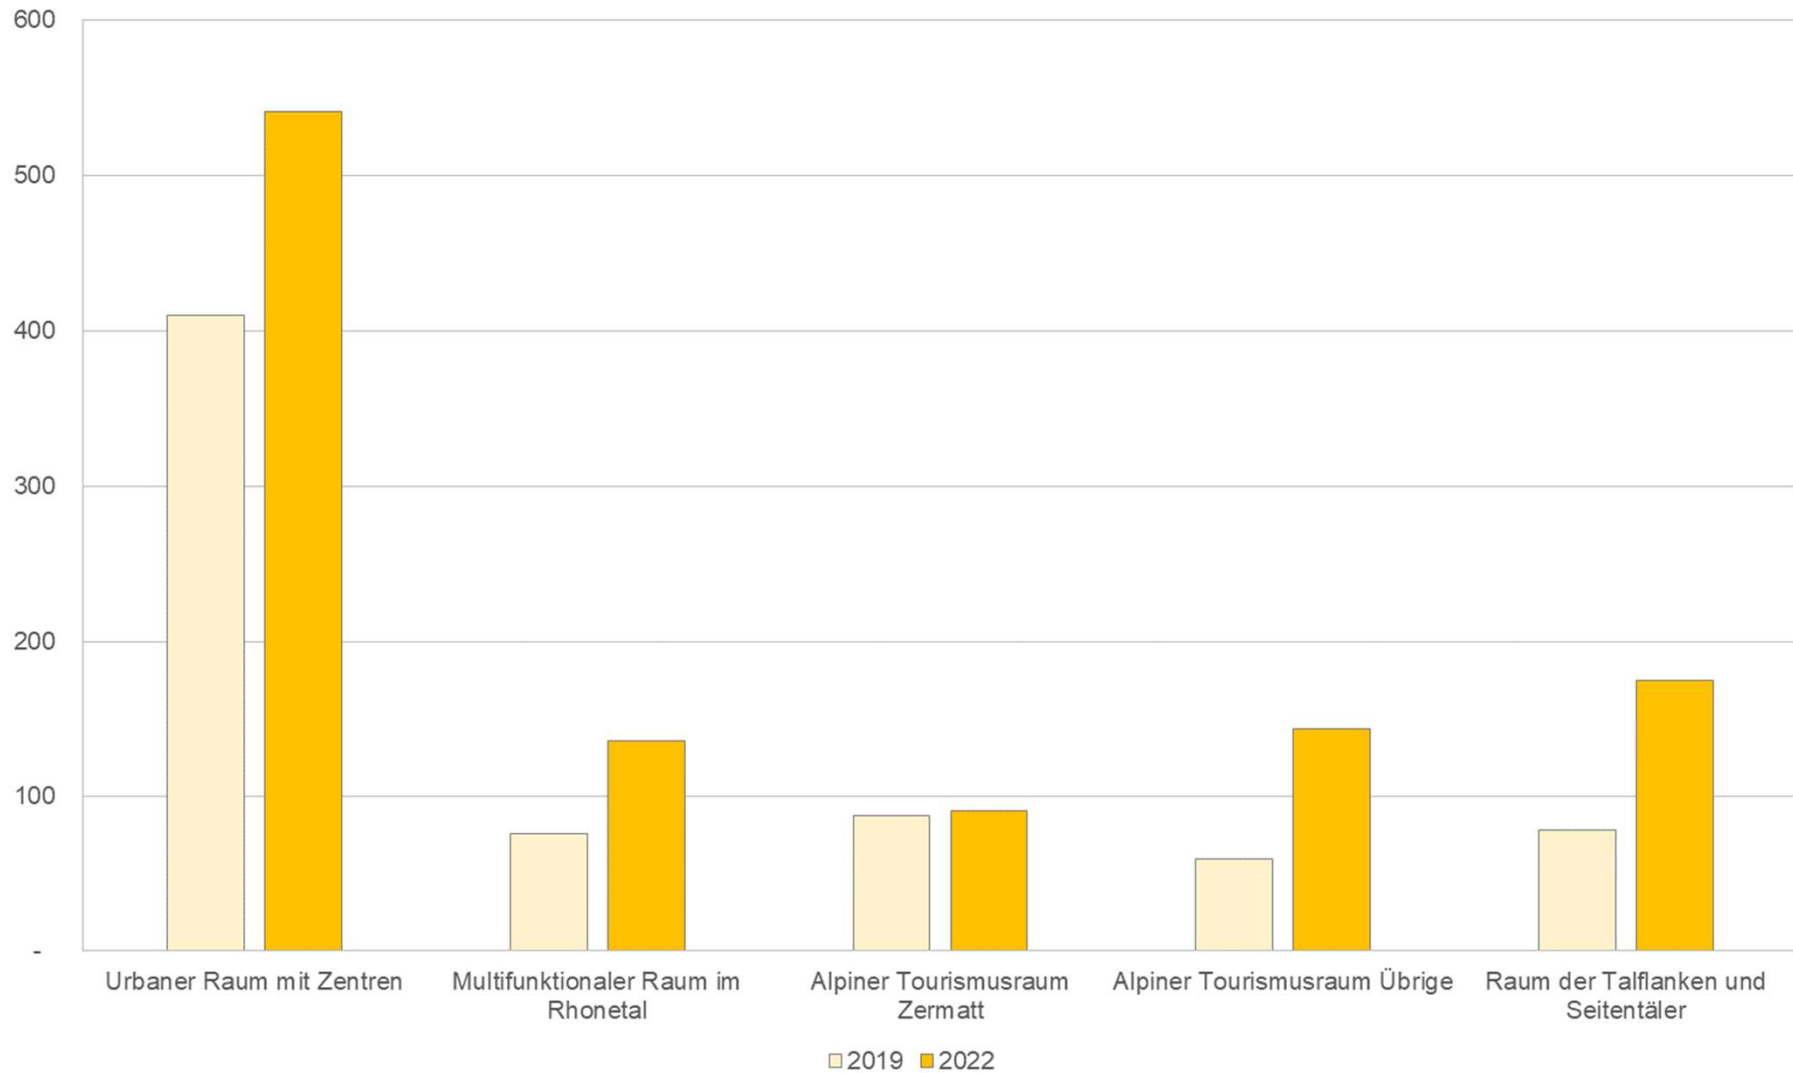

Anzahl KITA- und ABES-Betreuungsplätze (2019-2022)

Quelle: RW Oberwallis AG

Legende: Urbaner Raum mit Zentren (Agglomerationsgemeinden Brig-Visp-Naters), Multifunktionaler Raum im Rhonetal (Agam, Gampel-Bratsch, Leuk, Niedergesteln, Raron, Salgesch, Steg-Hohtenn, Turtmann-Unterems und Varen), Raum der Talflanken und Seitentäler (NOB-Gemeinden), Alpiner Tourismusraum Zermatt (Zermatt), Alpiner Tourismusraum Übrige (Bellwald, Bettmeralp, Bürchen, Fiesch, Grächen, Leukerbad, Riederalp, Saas-Almagell, Saas-Fee, Saas-Grund und Wiler)