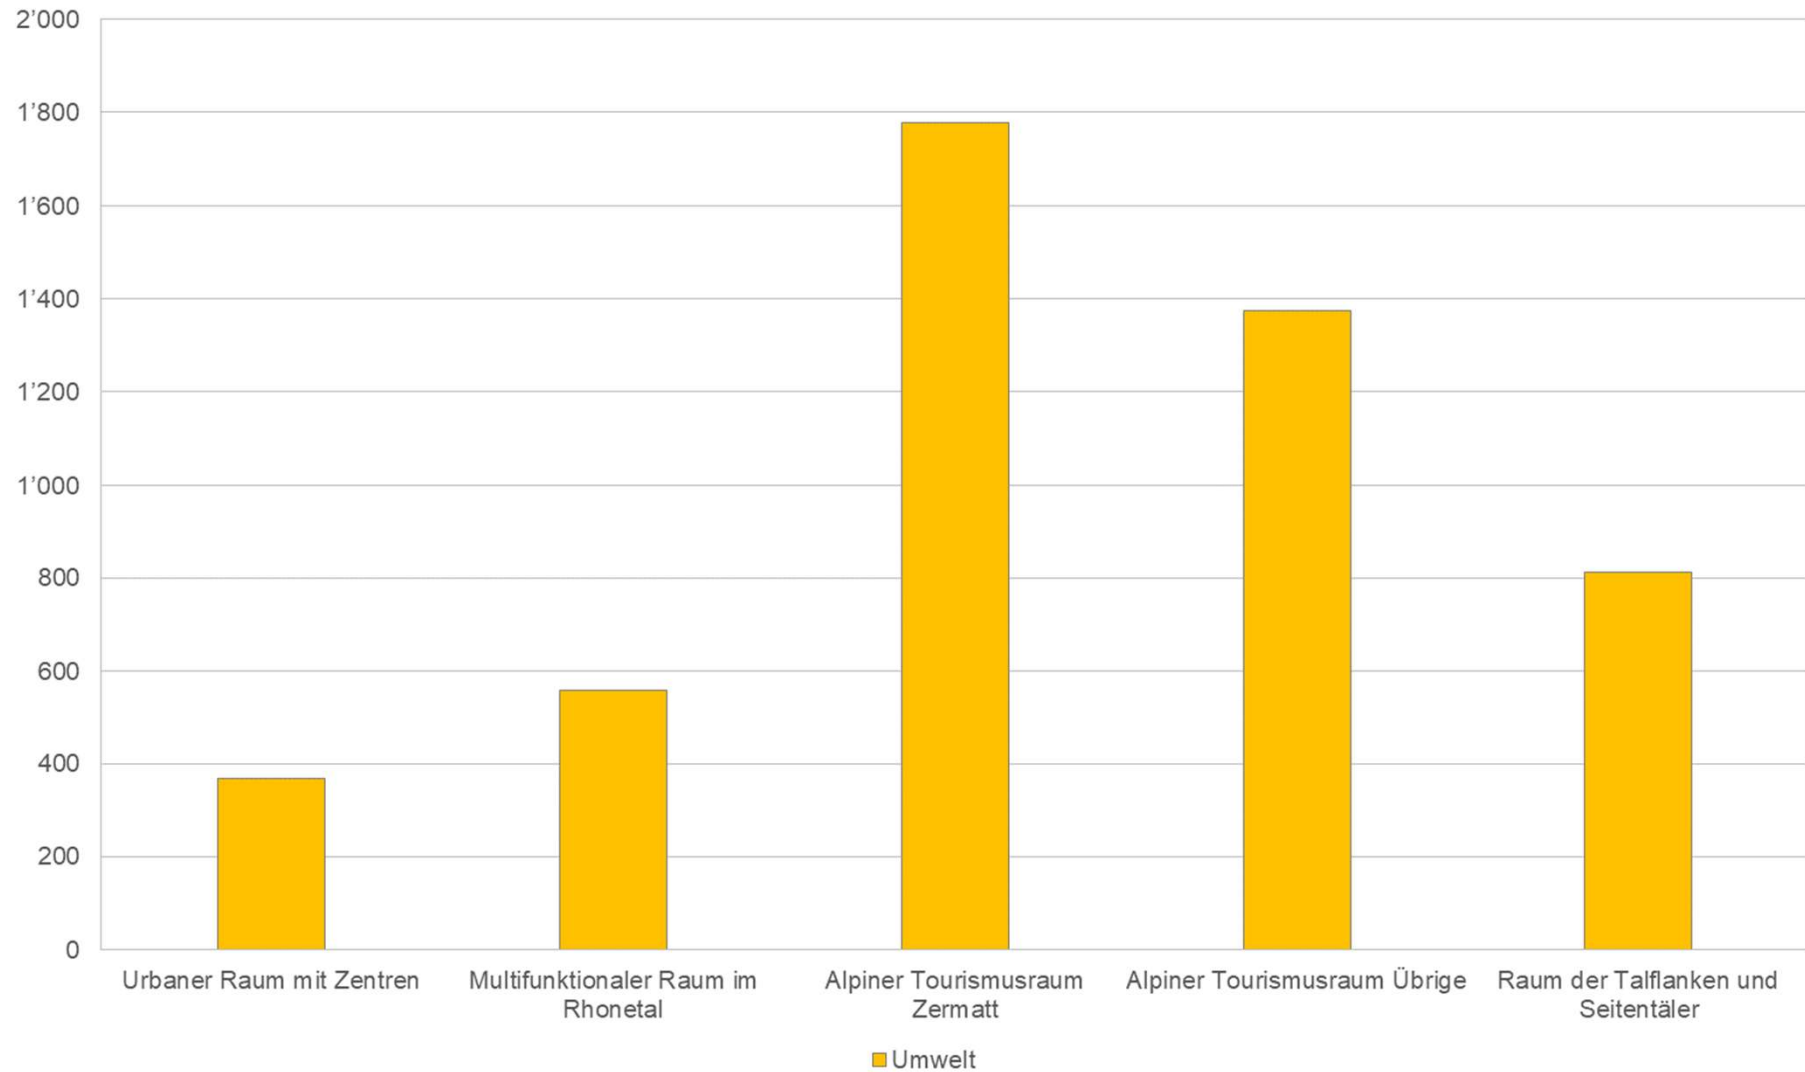

Umweltkosten pro Einwohner 2020 (CHF)

Quelle: Verwaltungsrechnungen der Gemeinden

Legende: Urbaner Raum mit Zentren (Agglomerationsgemeinden Brig-Visp-Naters), Multifunktionaler Raum im Rhonetal (Agam, Gampel-Bratsch, Leuk, Niedergesteln, Raron, Salgesch, Steg-Hohtenn, Turmann-Unterems und Varen), Raum der Talflanken und Seitentäler (NOB-Gemeinden), Alpiner Tourismusraum Zermatt (Zermatt), Alpiner Tourismusraum Übrige (Bellwald, Bettmeralp, Bürchen, Fiesch, Grächen, Leukerbad, Riederalp, Saas-Almagell, Saas-Fee, Saas-Grund und Wiler)