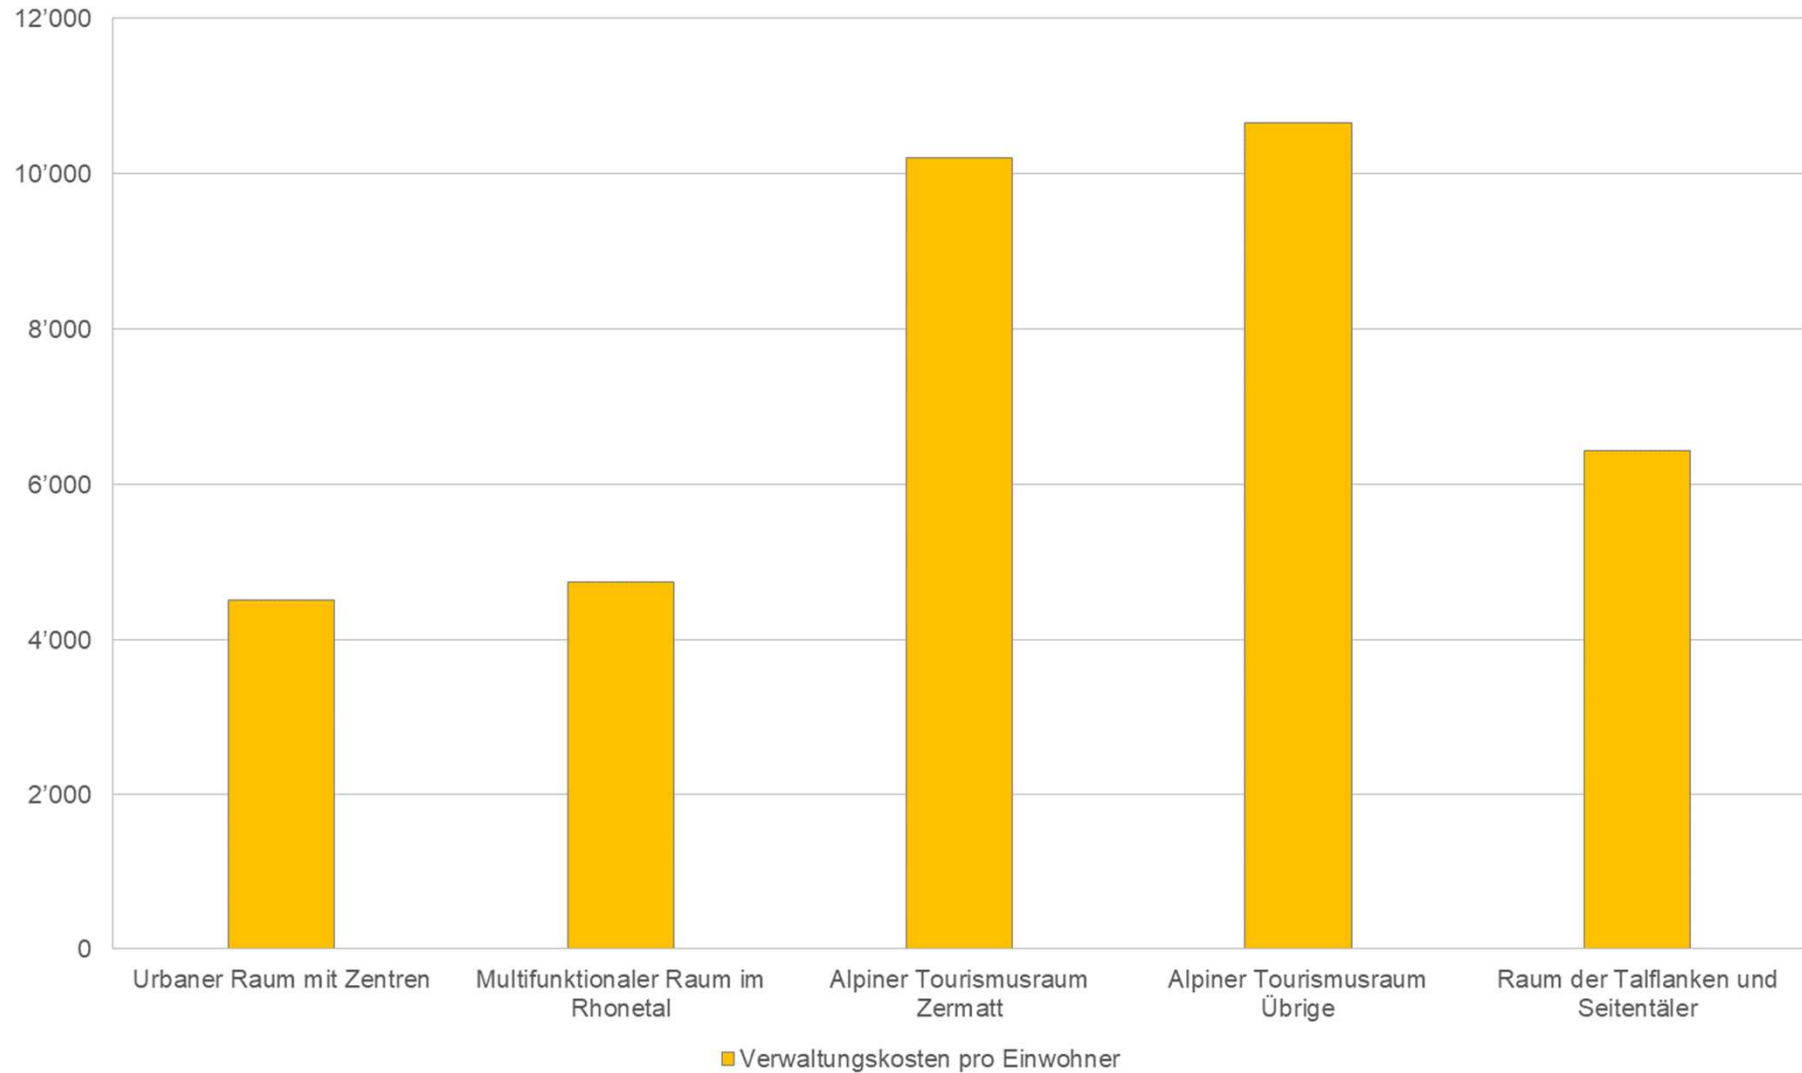

## Verwaltungskosten pro Einwohner 2020 (CHF)

Quelle: Verwaltungsrechnungen der Gemeinden

Legende: Urbaner Raum mit Zentren (Agglomerationsgemeinden Brig-Visp-Naters), Multifunktionaler Raum im Rhonetal (Agam, Gampel-Bratsch, Leuk, Niedergesteln, Raron, Salgesch, Steg-Hohtenn, Turmann-Unterems und Varen), Raum der Talflanken und Seitentäler (NOB-Gemeinden), Alpiner Tourismusraum Zermatt (Zermatt), Alpiner Tourismusraum Übrige (Bellwald, Bettmeralp, Bürchen, Fiesch, Grächen, Leukerbad, Riederalp, Saas-Almagell, Saas-Fee, Saas-Grund und Wiler)